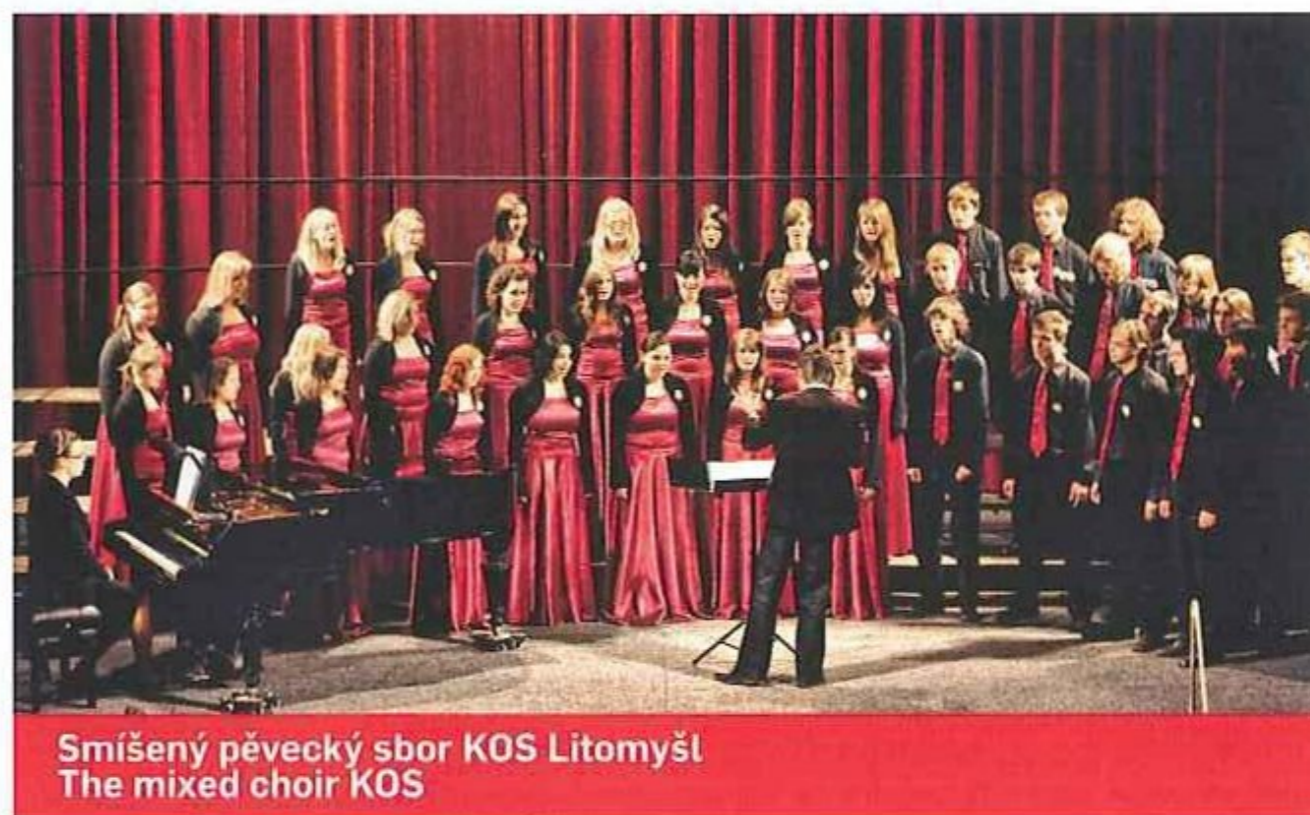

Smíšený pěvecký sbor KOS Litomyšl
The mixed choir KOS