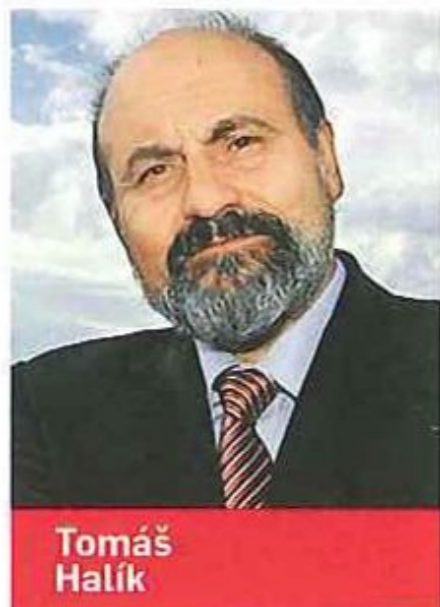

20.6.

10.15

Neděle • Litomyšl, II. zámecké nádvoří
Sunday • Litomyšl, 2nd Castle Courtyard

Jiří Pavlica: Missa brevis

Tomáš
Halík

Mše Jiřího Pavlici jako doprovod tradiční
bohoslužby
A music mass by Jiří Pavlica
to accompany the traditional service

Mons. Tomáš Halík – celebrant

Miroslava Renzová – soprán / soprano
Aleš Nehněvajsa – baryton / baritone

Smíšený pěvecký sbor KOS Litomyšl
The mixed choir KOS

Komorní filharmonie Pardubice
Czech Chamber Philharmonic
Orchestra Pardubice
dirigent / conductor: **Milan Motl**